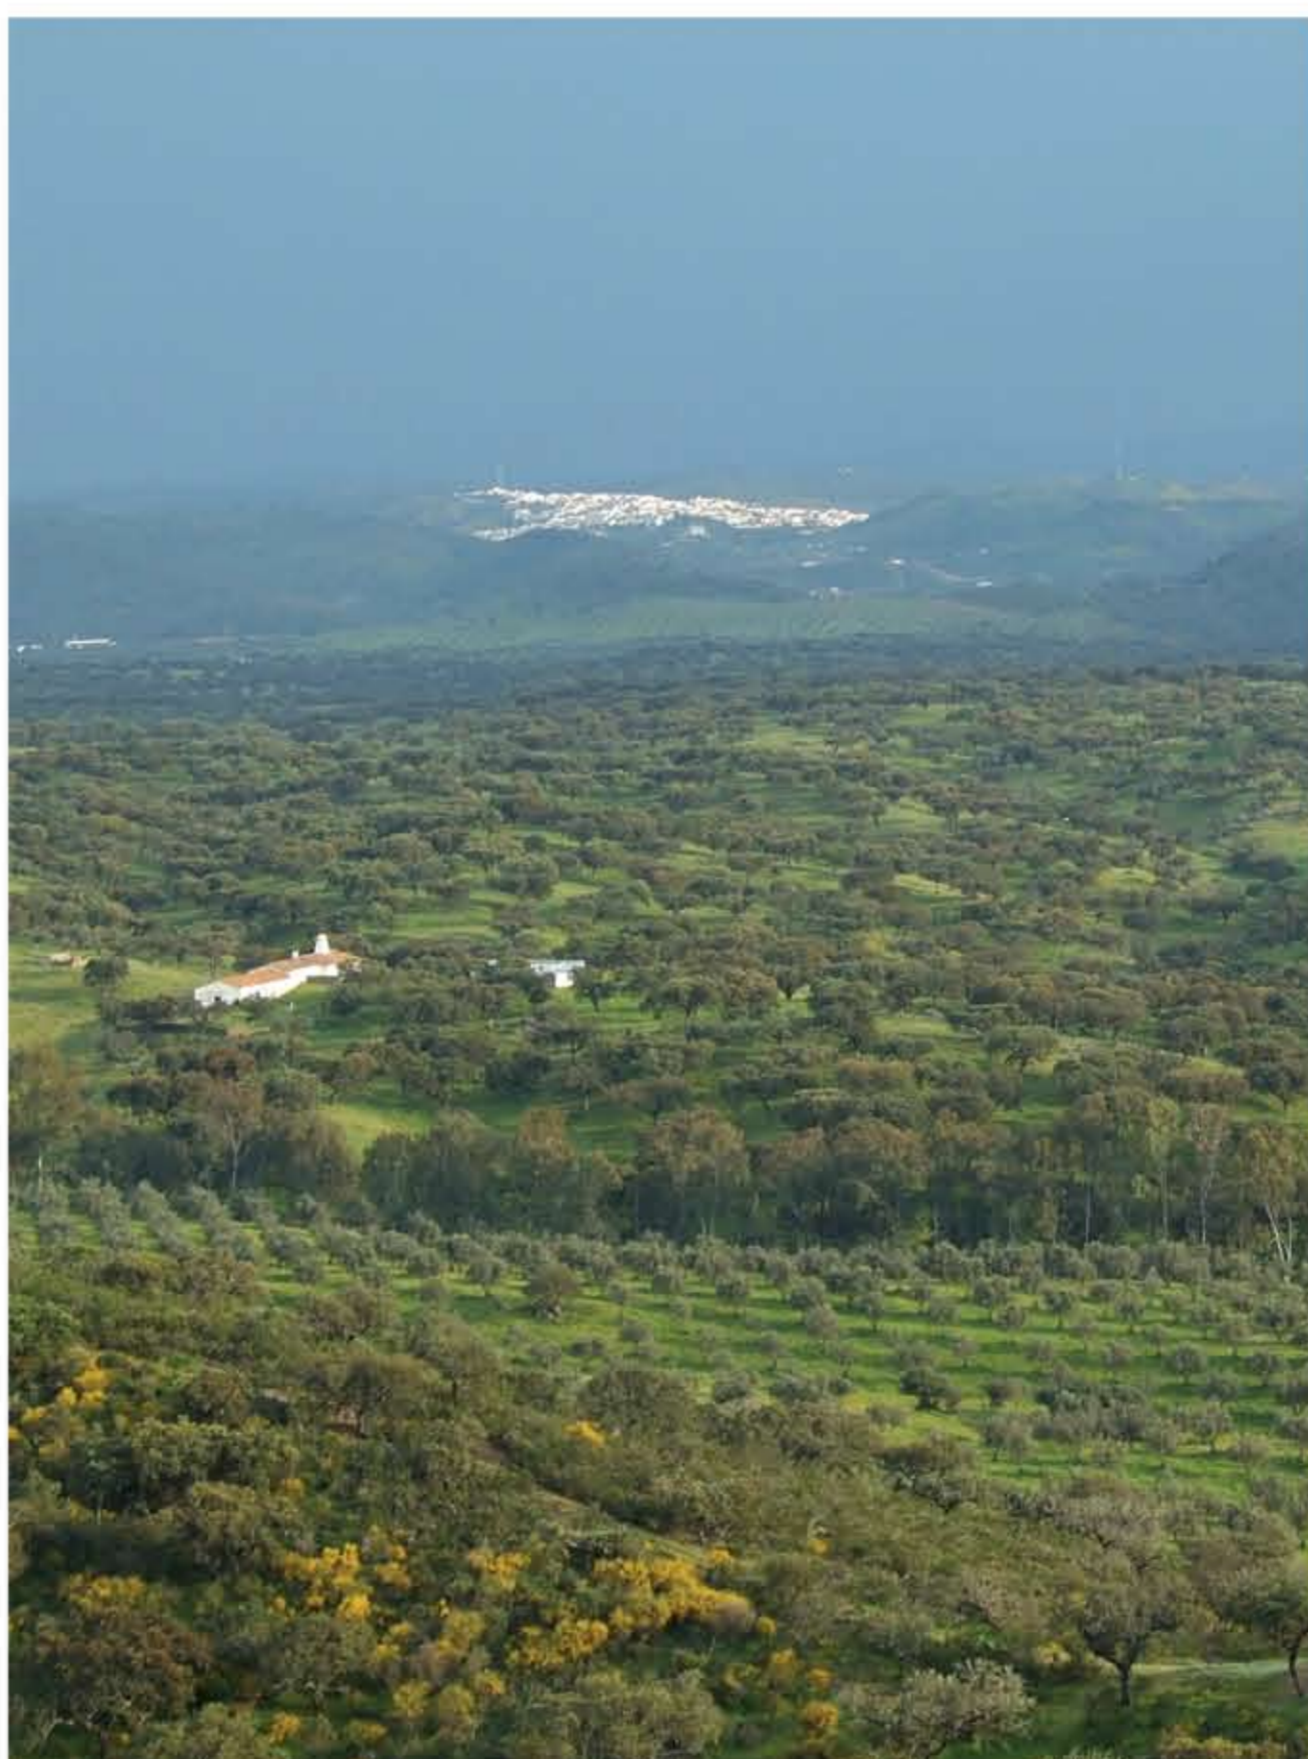

Projecto LIFE

Recuperação do Habitat do Lince-ibérico no Sítio Moura/Barrancos

Moura e Barrancos

uma paisagem a preservar

Lince-ibérico: um símbolo da região

www.lpn.pt

Contactos

Liga para a Protecção da Natureza (sede nacional)
Estrada do Calhariz de Benfica, n.º 187 | 1500-124 Lisboa