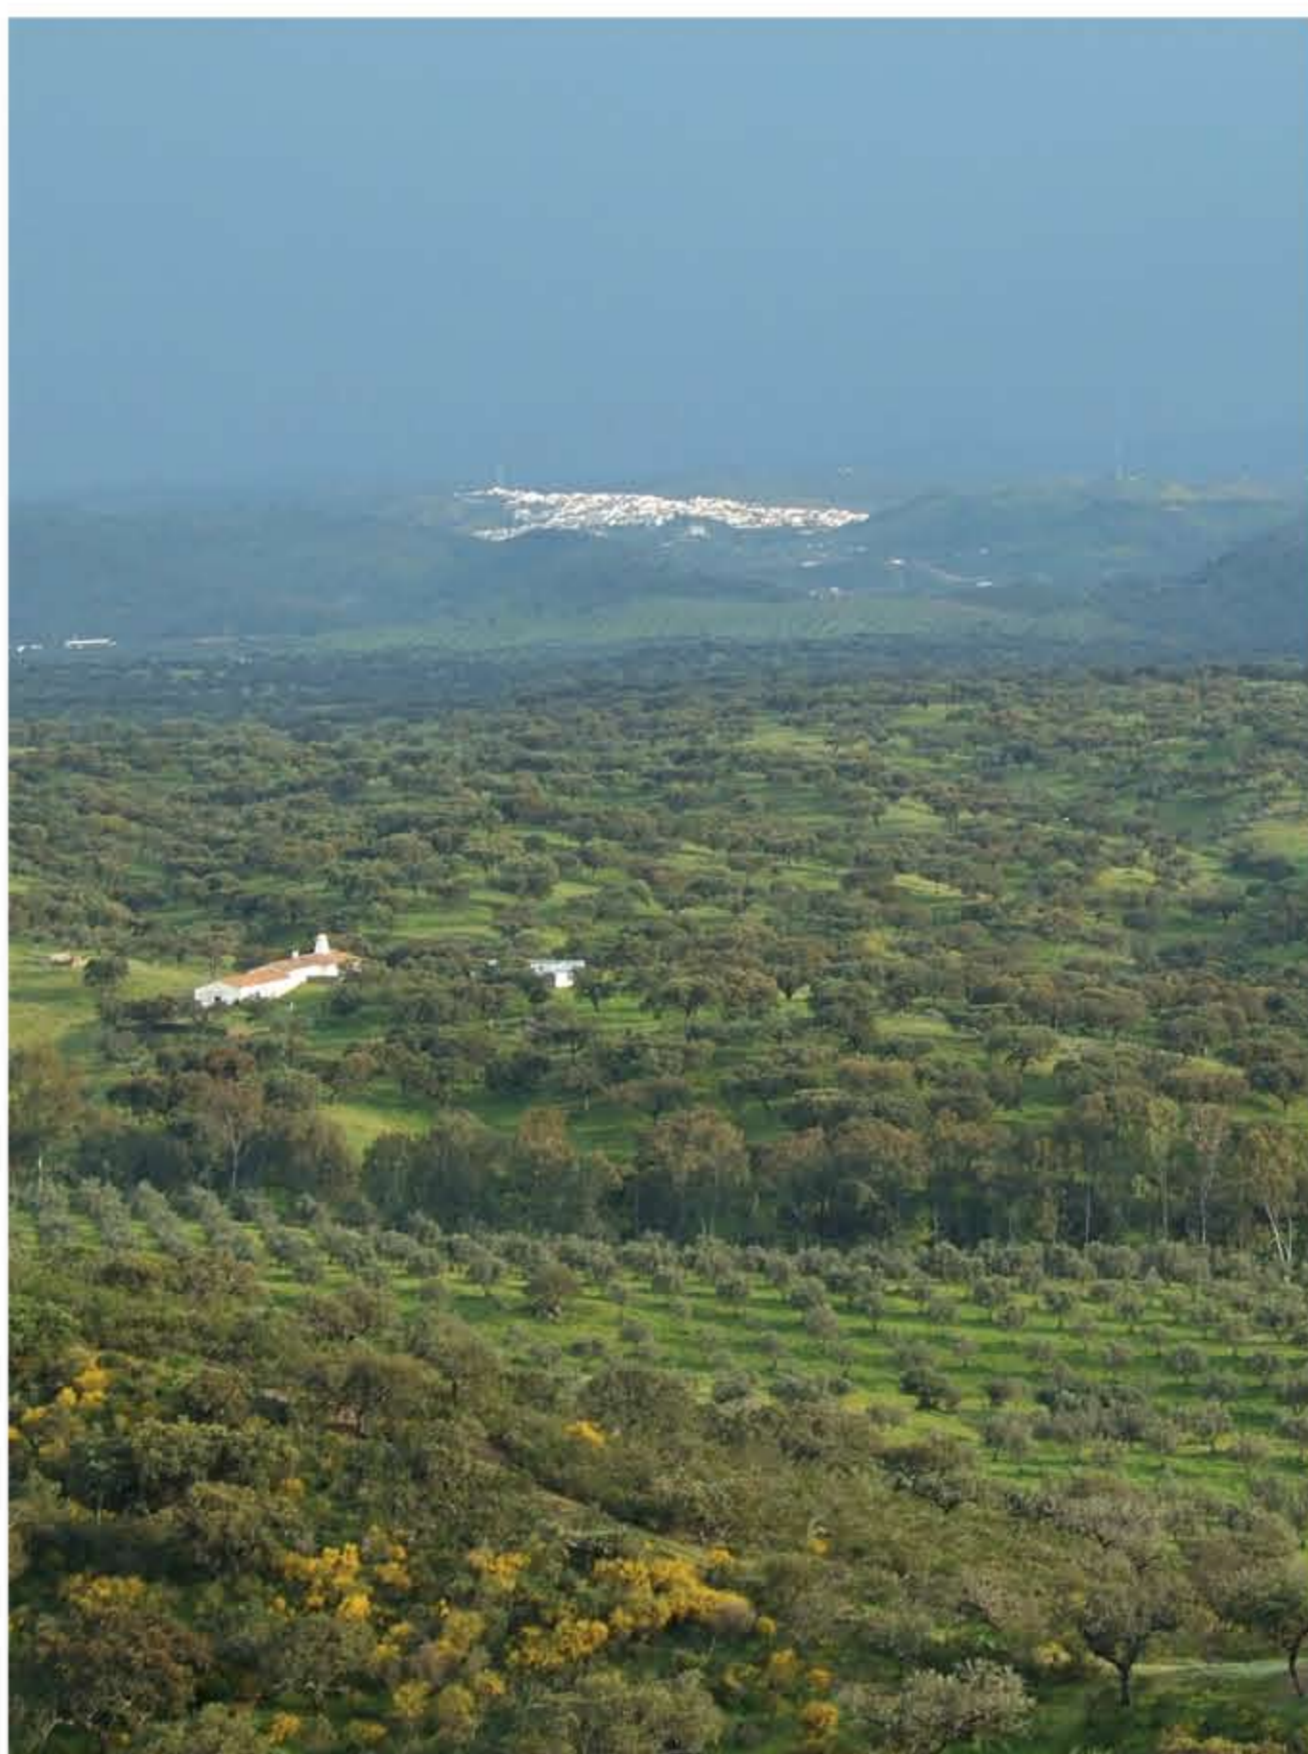

Projecto LIFE

Recuperação do Habitat do Lince-ibérico no Sítio Moura/Barrancos

Moura e Barrancos

uma paisagem a preservar

Lince-ibérico: um símbolo da região

www.lpn.pt

Contactos

Liga para a Protecção da Natureza (sede nacional)
Estrada do Calhariz de Benfica, n.º 187 | 1500-124 Lisboa